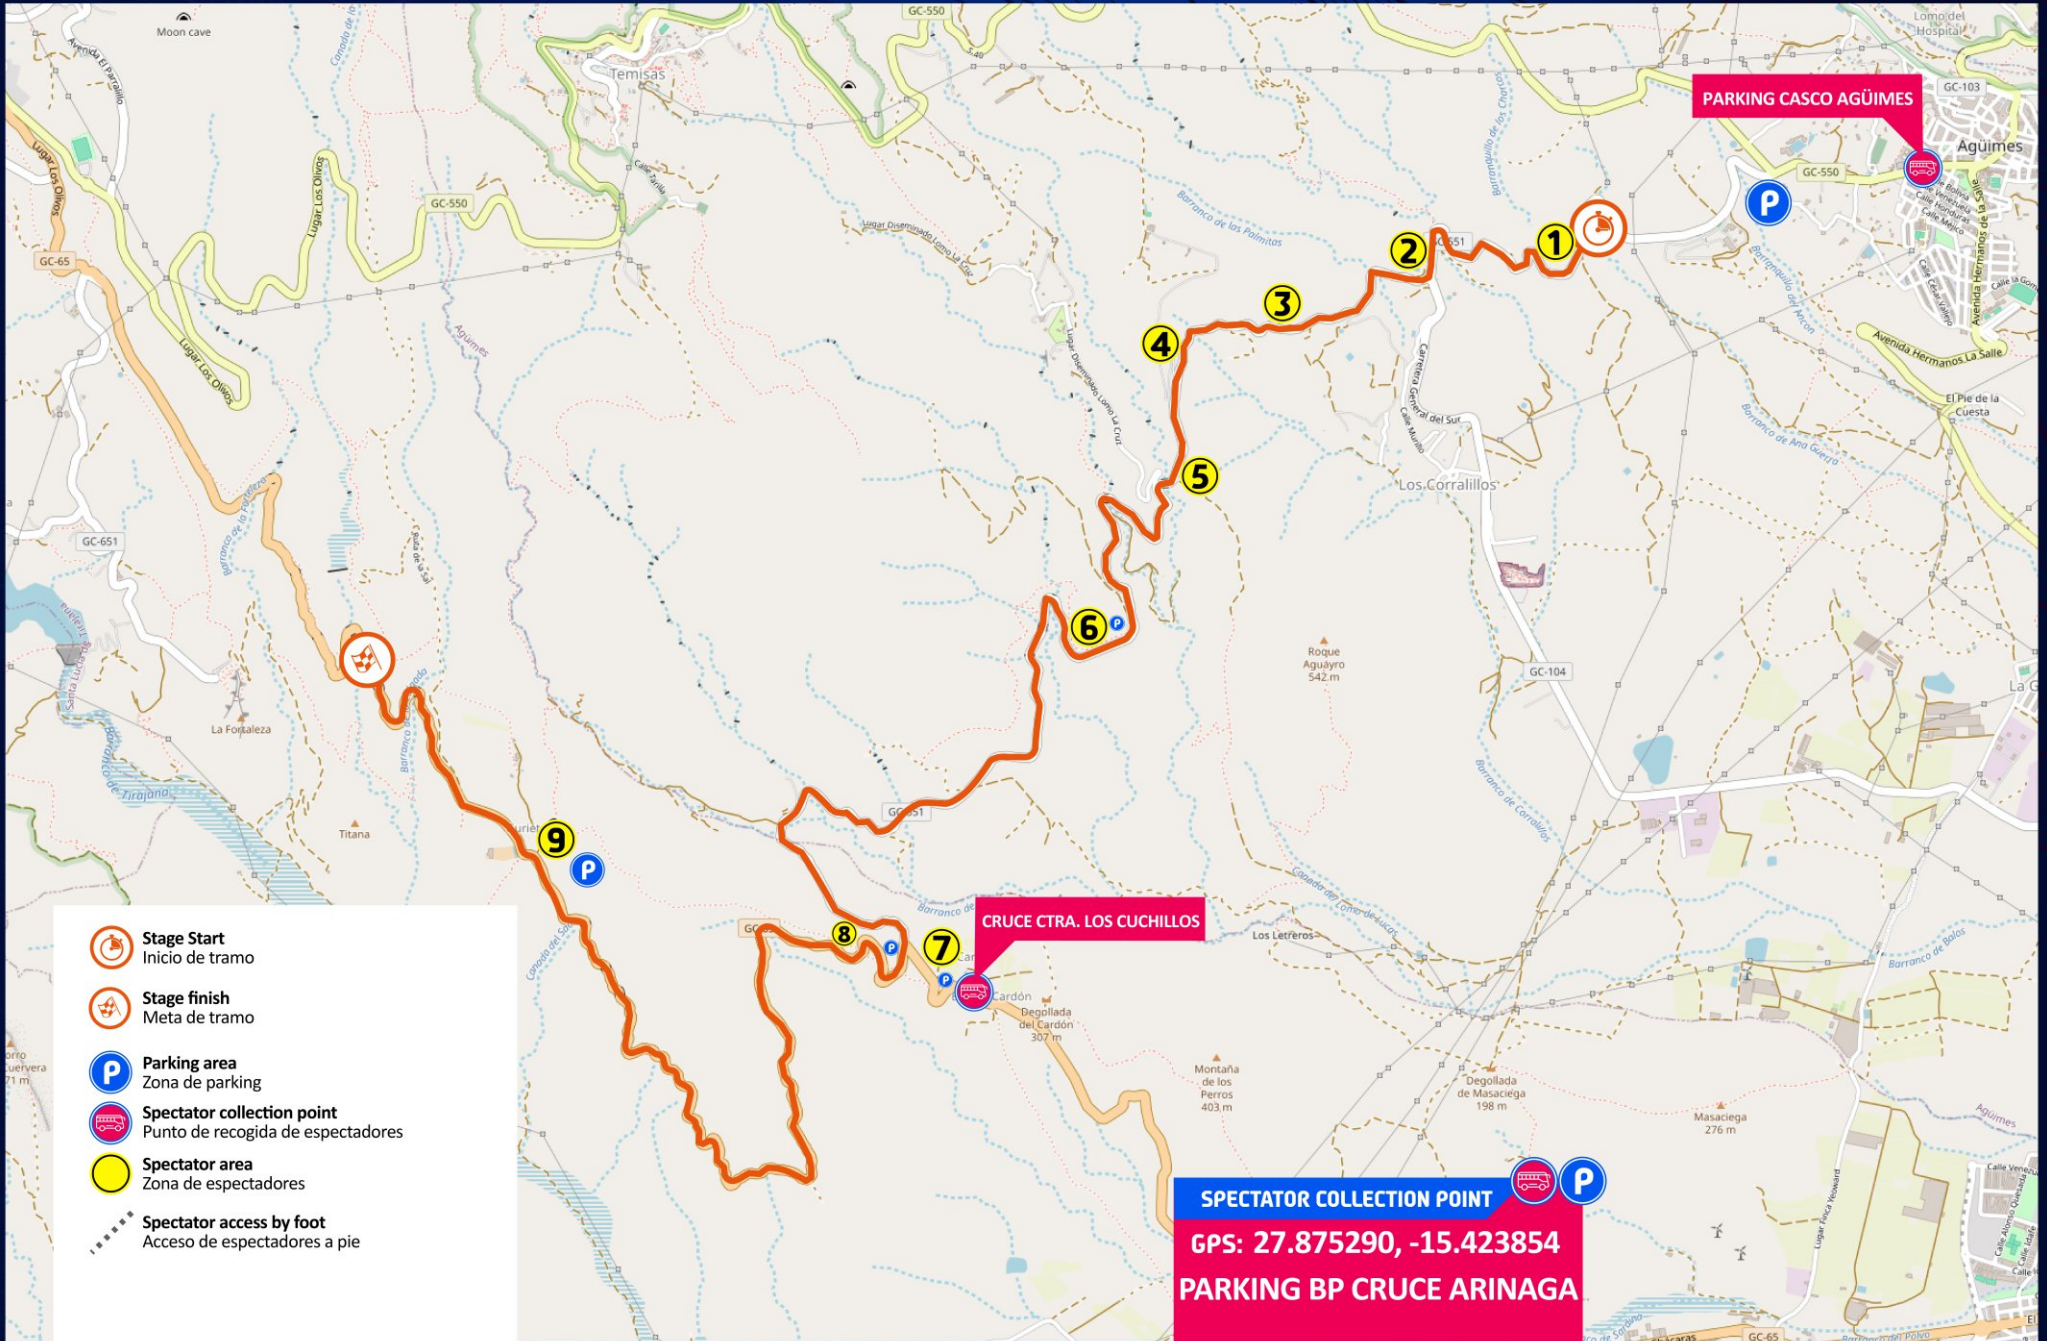

SPECTATOR COLLECTION POINT  
GPS: 28.143172, -15.570641  
**RESTAURANTE GRILL  
LA COSTA**

-  **Stage Start**  
Inicio de tramo
-  **Stage finish**  
Meta de tramo
-  **Parking area**  
Zona de parking
-  **Spectator collection point**  
Punto de recogida de espectadores
-  **Spectator area**  
Zona de espectadores
-  **Spectator access by foot**  
Acceso de espectadores a pie

**SPECTATOR COLLECTION POINT**  

**GPS: 28.105347, -15.562137**

**PARKING FIRGAS**

**SPECTATOR COLLECTION POINT**  

**GPS: 28.113768, -15.519065**

**POLIDEPORTIVO ARUCAS**

**SPECTATOR COLLECTION POINT**  

**GPS: 28.062636, -15.553481**

**SPECTATOR COLLECTION POINT**    
**GPS: 28.006883, -15.533569**  
**PARKING DE SAN MATEO**

**SPECTATOR COLLECTION POINT**    
**GPS: 28.007150, -15.599314**  
**PARKING CRUZ DE TEJEDA**

-  Stage Start  
Inicio de tramo
-  Stage finish  
Meta de tramo
-  Parking area  
Zona de parking
-  Spectator collection point  
Punto de recogida de espectadores
-  Spectator area  
Zona de espectadores
-  Spectator access by foot  
Acceso de espectadores a pie

**SPECTATOR COLLECTION POINT**    
**GPS: 27.766768, -15.592252**  
**PARKING MERCADO MASPALOMAS**