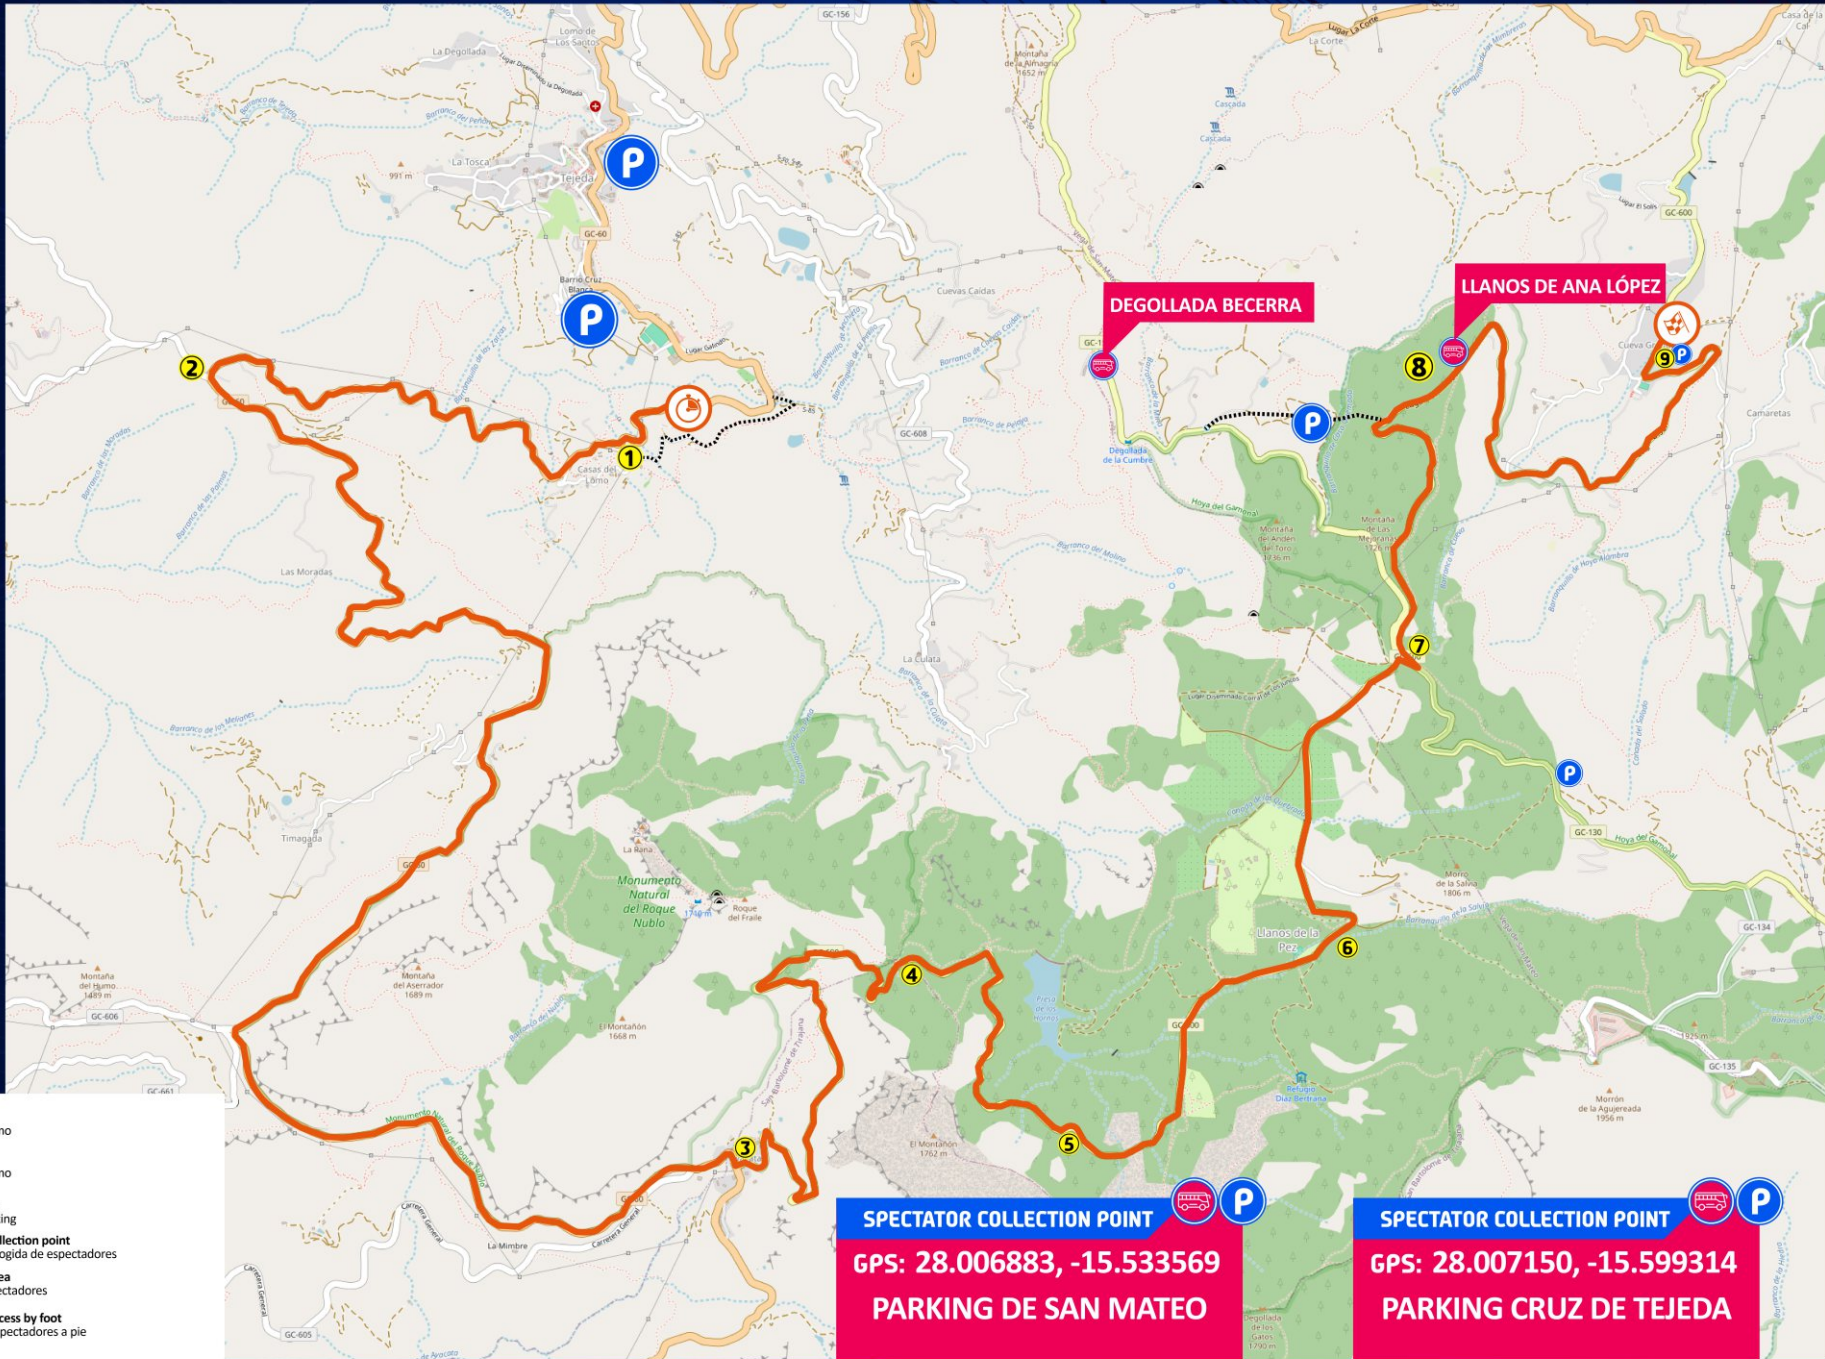

- Stage Start
  Inicio de tramo
- Stage finish
  Meta de tramo
- Parking area
  Zona de parking
- Spectator collection point
  Punto de recogida de espectadores
- Spectator area
  Zona de espectadores
- Spectator access by foot
  Acceso de espectadores a pie

SPECTATOR COLLECTION POINT
GPS: 28.006883, -15.533569
PARKING DE SAN MATEO

SPECTATOR COLLECTION POINT
GPS: 28.007150, -15.599314
PARKING CRUZ DE TEJEDA