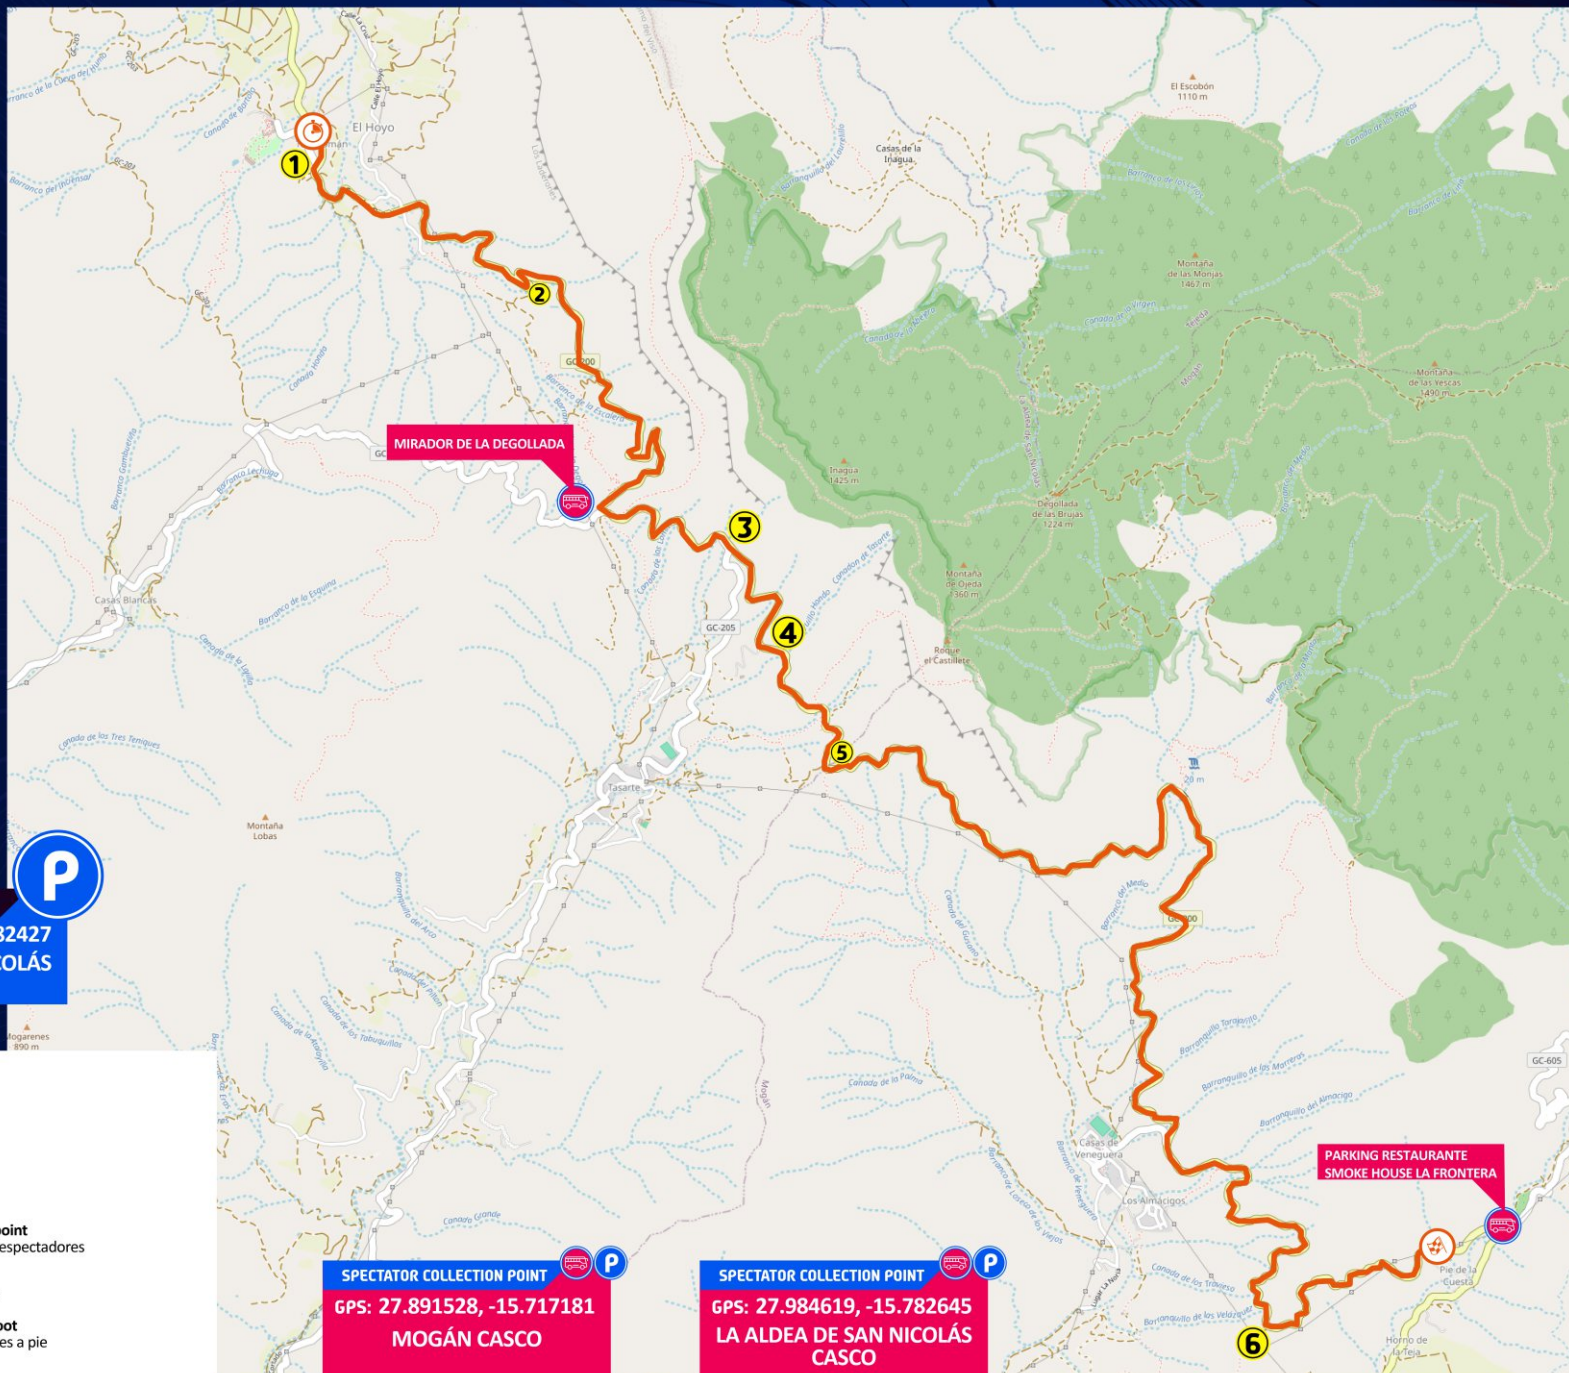

**SPECTATOR COLLECTION POINT**  
GPS: 28.040335, -15.493386  
CAMPO FUTBOL ANGOSTURA

**PUENTE DE LA ANGOSTURA**

**GRUTAS DE ARTILES**

**META**

**SPECTATOR COLLECTION POINT**  
GPS: 28.046607, -15.489894  
SOCIEDAD MUNICIPAL DE DEPORTES

**P**  
PARKING PÚBLICO  
GPS: 27.983293, -15.782427  
LA ALDEA DE SAN NICOLÁS

- Stage Start  
Inicio de tramo
- Stage finish  
Meta de tramo
- Parking area  
Zona de parking
- Spectator collection point  
Punto de recogida de espectadores
- Spectator area  
Zona de espectadores
- Spectator access by foot  
Acceso de espectadores a pie

**S** **P**  
SPECTATOR COLLECTION POINT  
GPS: 27.891528, -15.717181  
MOGÁN CASCO

**S** **P**  
SPECTATOR COLLECTION POINT  
GPS: 27.984619, -15.782645  
LA ALDEA DE SAN NICOLÁS CASCO

**P**  
PARKING RESTAURANTE  
SMOKE HOUSE LA FRONTERA

**SPECTATOR COLLECTION POINT**    
**GPS: 27.766768, -15.592252**  
**PARKING MERCADO MASPALOMAS**