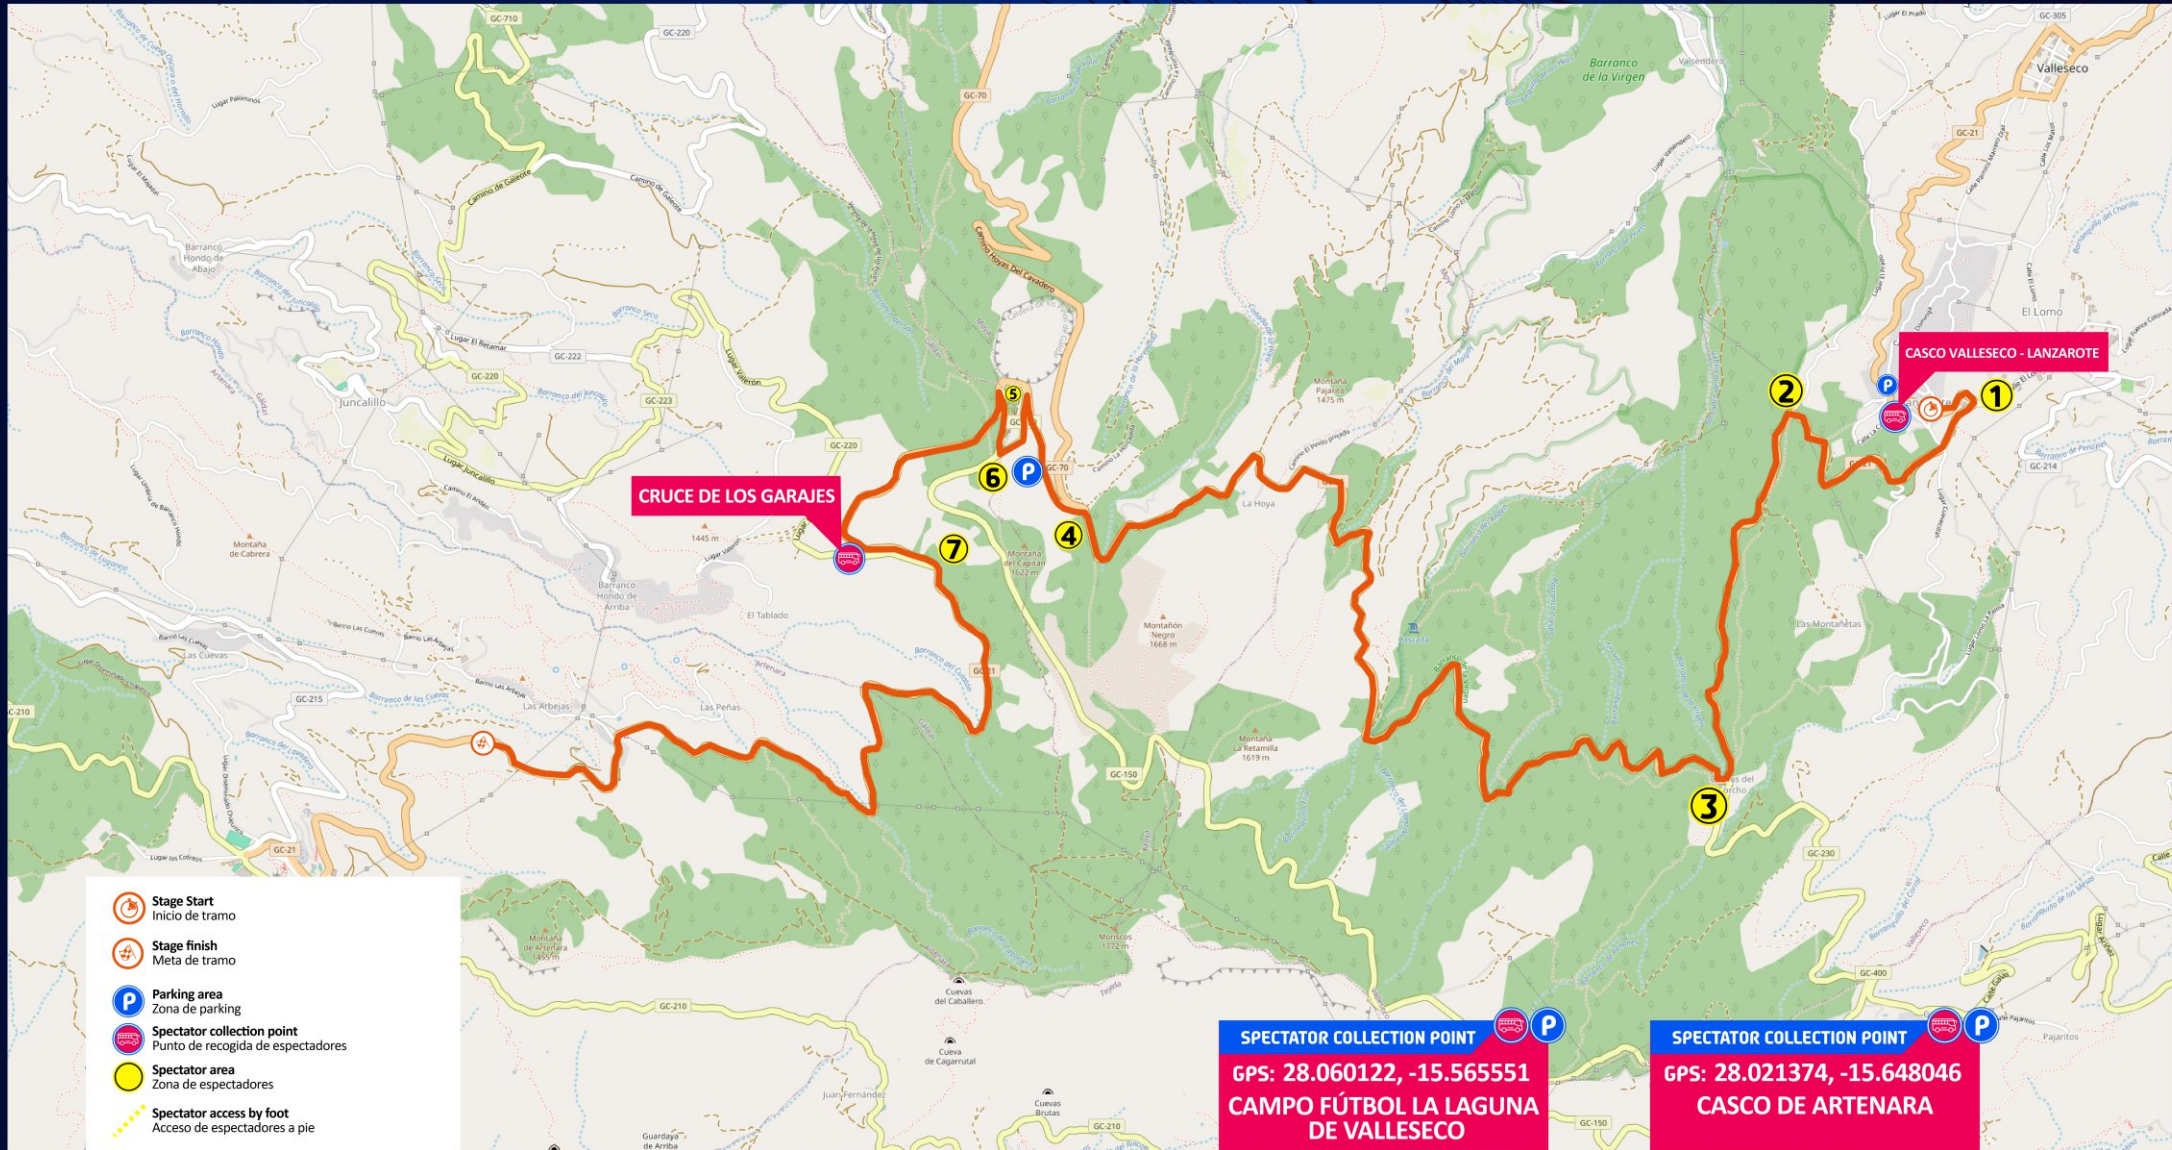

**SPECTATOR COLLECTION POINT**  
GPS: 28.040335, -15.493386  
CAMPO FUTBOL ANGOSTURA

**PUENTE DE LA ANGOSTURA**

**GRUTAS DE ARTILES**

**META**

**SPECTATOR COLLECTION POINT**  
GPS: 28.046607, -15.489894  
SOCIEDAD MUNICIPAL DE DEPORTES

**P**  
PARKING PÚBLICO  
GPS: 27.983293, -15.782427  
LA ALDEA DE SAN NICOLÁS

- Stage Start  
Inicio de tramo
- Stage finish  
Meta de tramo
- Parking area  
Zona de parking
- Spectator collection point  
Punto de recogida de espectadores
- Spectator area  
Zona de espectadores
- Spectator access by foot  
Acceso de espectadores a pie

**S** **P**  
SPECTATOR COLLECTION POINT  
GPS: 27.891528, -15.717181  
MOGÁN CASCO

**S** **P**  
SPECTATOR COLLECTION POINT  
GPS: 27.984619, -15.782645  
LA ALDEA DE SAN NICOLÁS CASCO

**P**  
PARKING RESTAURANTE  
SMOKE HOUSE LA FRONTERA

**SPECTATOR COLLECTION POINT**    
**GPS: 27.766768, -15.592252**  
**PARKING MERCADO MASPALOMAS**