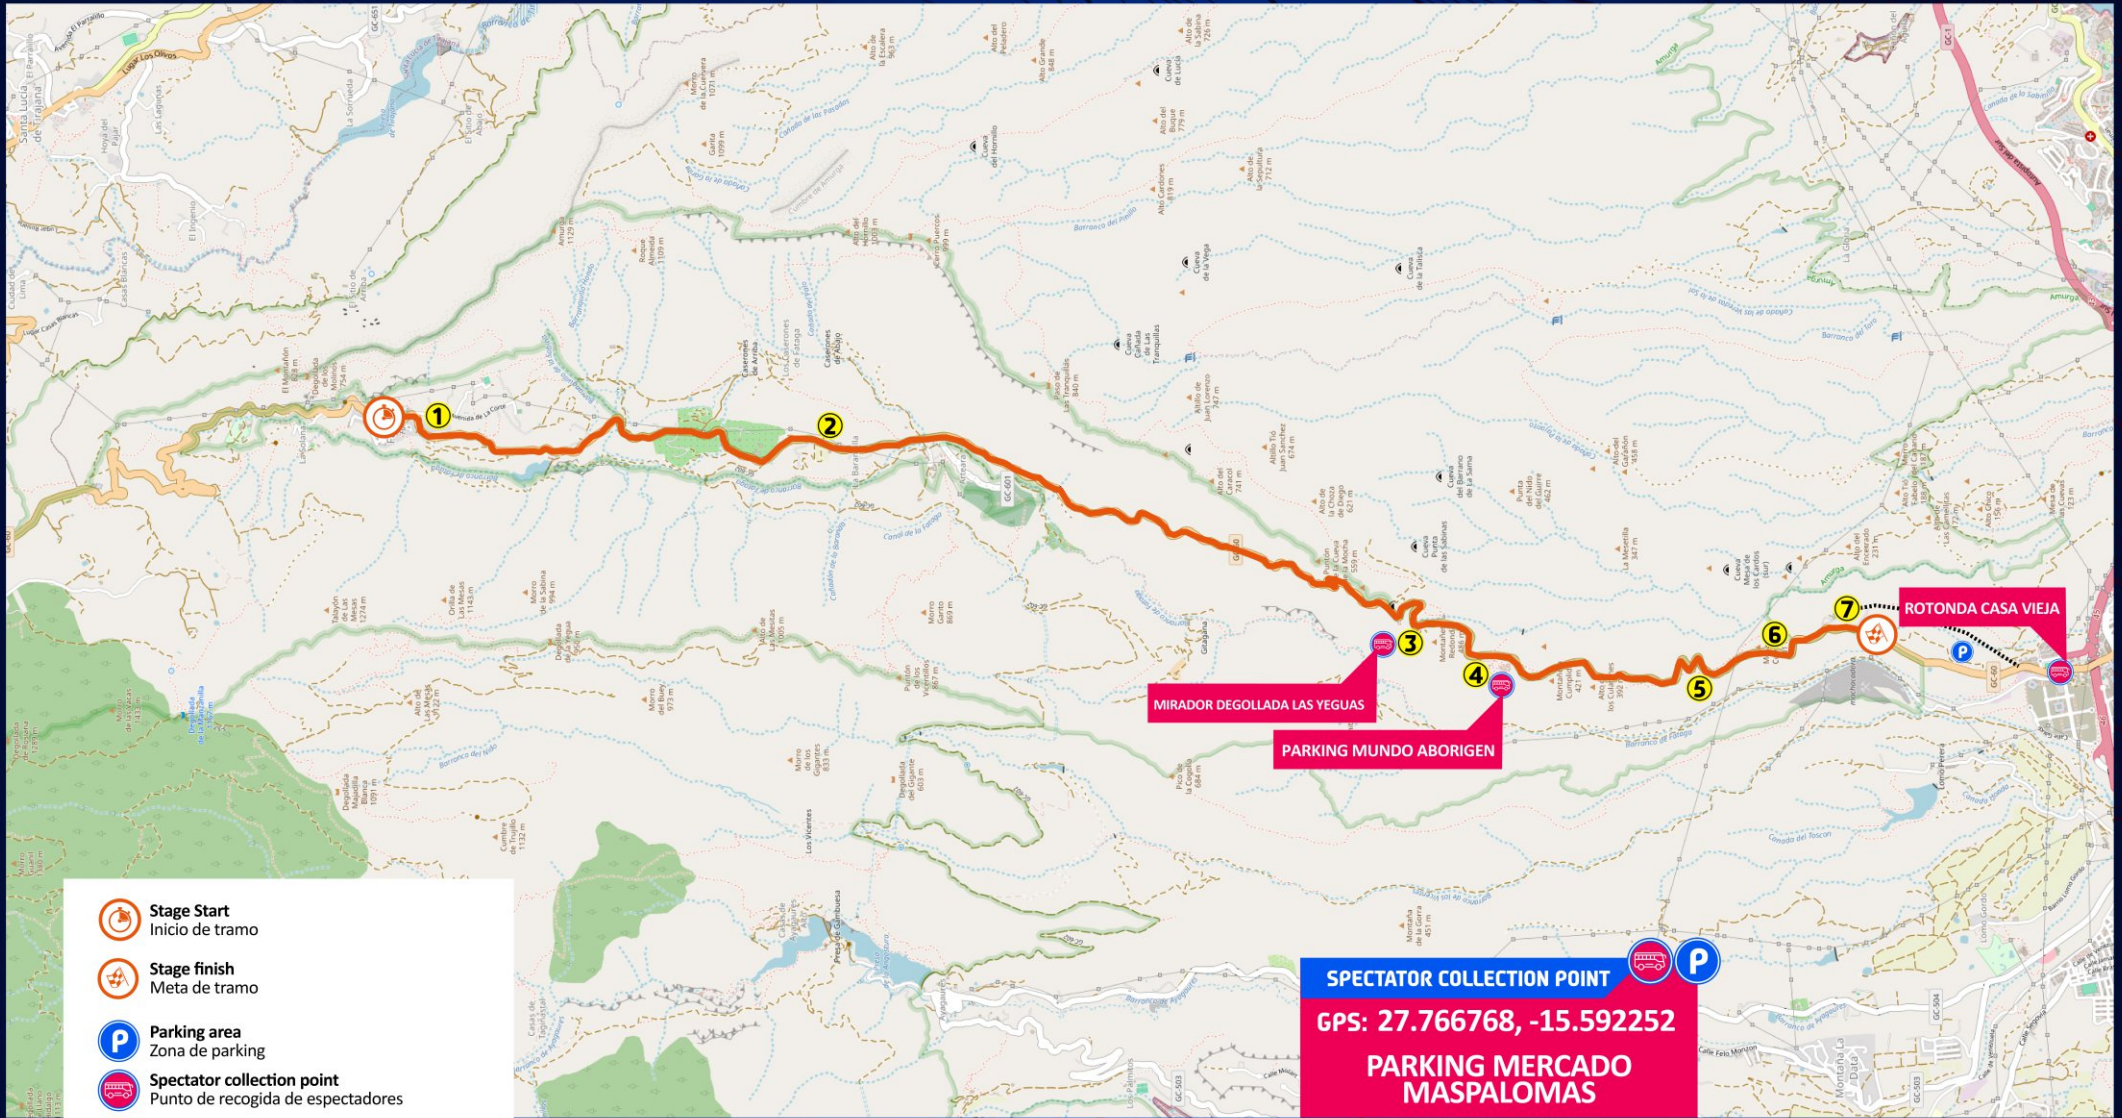

**SPECTATOR COLLECTION POINT**  

**GPS: 28.105347, -15.562137**

**PARKING FIRGAS**

**SPECTATOR COLLECTION POINT**  

**GPS: 28.113768, -15.519065**

**POLIDEPORTIVO ARUCAS**

**SPECTATOR COLLECTION POINT**  

**GPS: 28.062636, -15.553481**

**RESTAURANTE GRILL LA COSTA**

-  Stage Start  
Inicio de tramo
-  Stage finish  
Meta de tramo
-  Parking area  
Zona de parking
-  Spectator collection point  
Punto de recogida de espectadores
-  Spectator area  
Zona de espectadores
-  Spectator access by foot  
Acceso de espectadores a pie

**SPECTATOR COLLECTION POINT**    
**GPS: 28.006883, -15.533569**  
**PARKING DE SAN MATEO**

**SPECTATOR COLLECTION POINT**    
**GPS: 28.007150, -15.599314**  
**PARKING CRUZ DE TEJEDA**

-  Stage Start  
Inicio de tramo
-  Stage finish  
Meta de tramo
-  Parking area  
Zona de parking
-  Spectator collection point  
Punto de recogida de espectadores
-  Spectator area  
Zona de espectadores
-  Spectator access by foot  
Acceso de espectadores a pie

**SPECTATOR COLLECTION POINT**    
**GPS: 27.766768, -15.592252**  
**PARKING MERCADO MASPALOMAS**