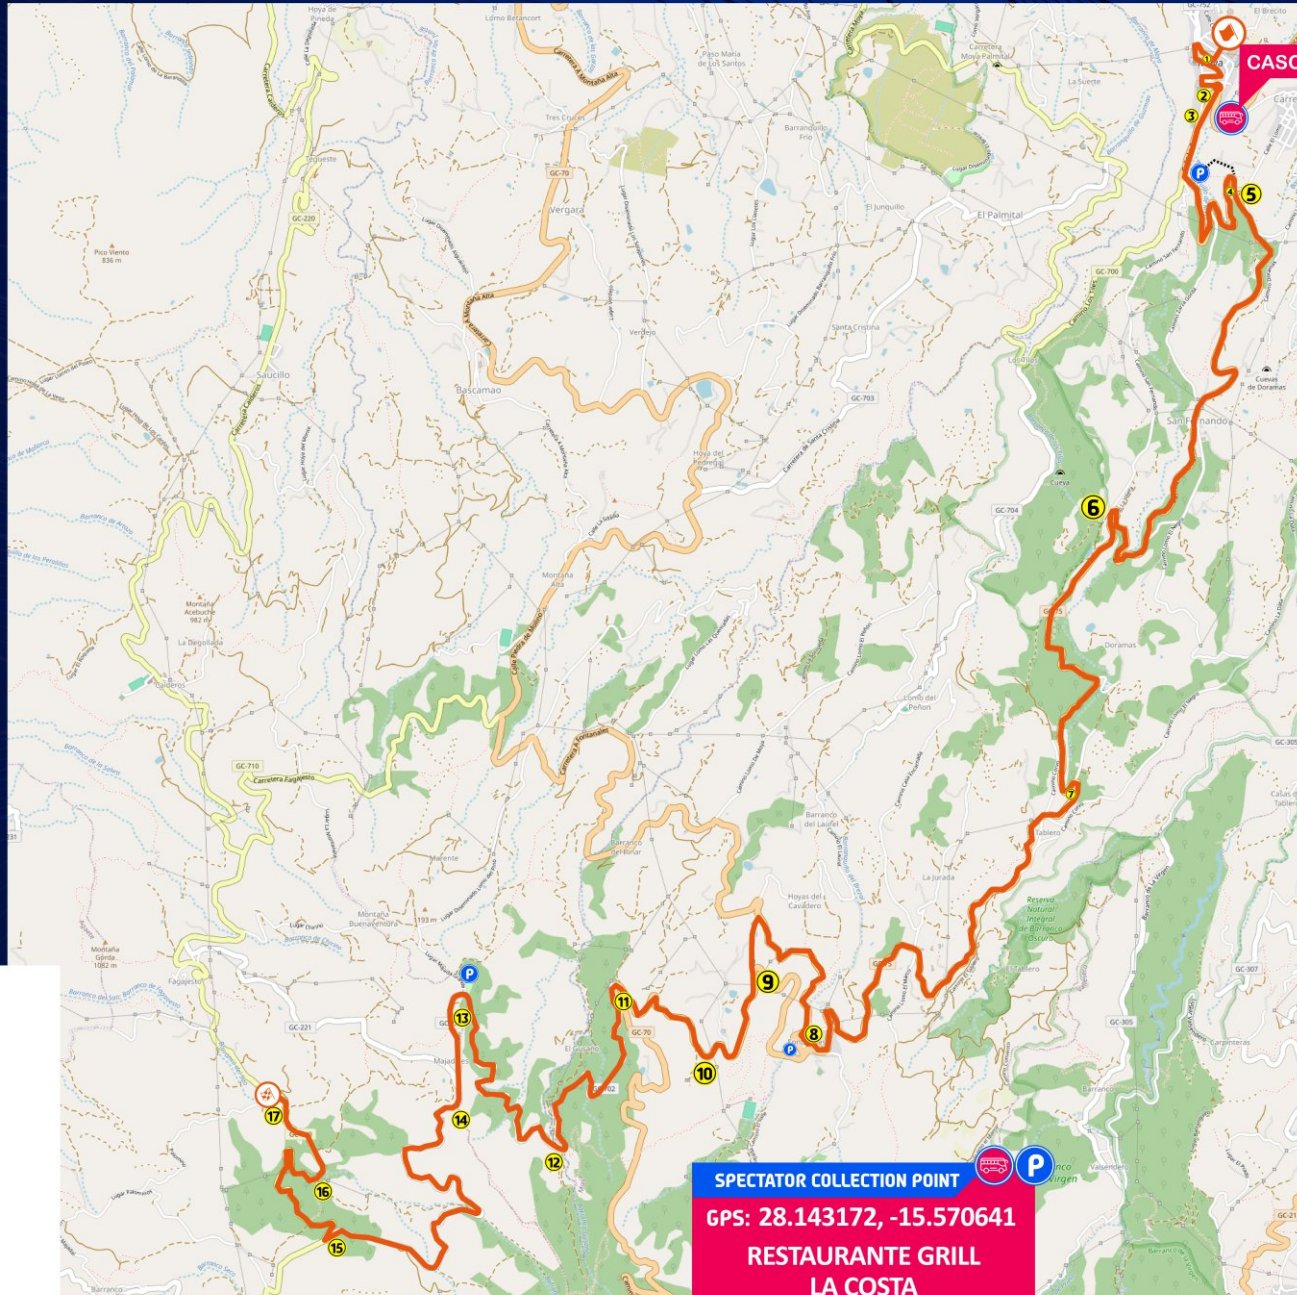

**SPECTATOR COLLECTION POINT**  
GPS: 28.040335, -15.493386  
CAMPO FUTBOL ANGOSTURA

**PUENTE DE LA ANGOSTURA**

**GRUTAS DE ARTILES**

**META**

**SPECTATOR COLLECTION POINT**  
GPS: 28.046607, -15.489894  
SOCIEDAD MUNICIPAL DE DEPORTES

**P**  
PARKING PÚBLICO  
GPS: 27.983293, -15.782427  
LA ALDEA DE SAN NICOLÁS

- Stage Start  
Inicio de tramo
- Stage finish  
Meta de tramo
- Parking area  
Zona de parking
- Spectator collection point  
Punto de recogida de espectadores
- Spectator area  
Zona de espectadores
- Spectator access by foot  
Acceso de espectadores a pie

**S** **P**  
SPECTATOR COLLECTION POINT  
GPS: 27.891528, -15.717181  
MOGÁN CASCO

**S** **P**  
SPECTATOR COLLECTION POINT  
GPS: 27.984619, -15.782645  
LA ALDEA DE SAN NICOLÁS CASCO

**P**  
PARKING RESTAURANTE  
SMOKE HOUSE LA FRONTERA

**SPECTATOR COLLECTION POINT**    
**GPS: 27.766768, -15.592252**  
**PARKING MERCADO MASPALOMAS**