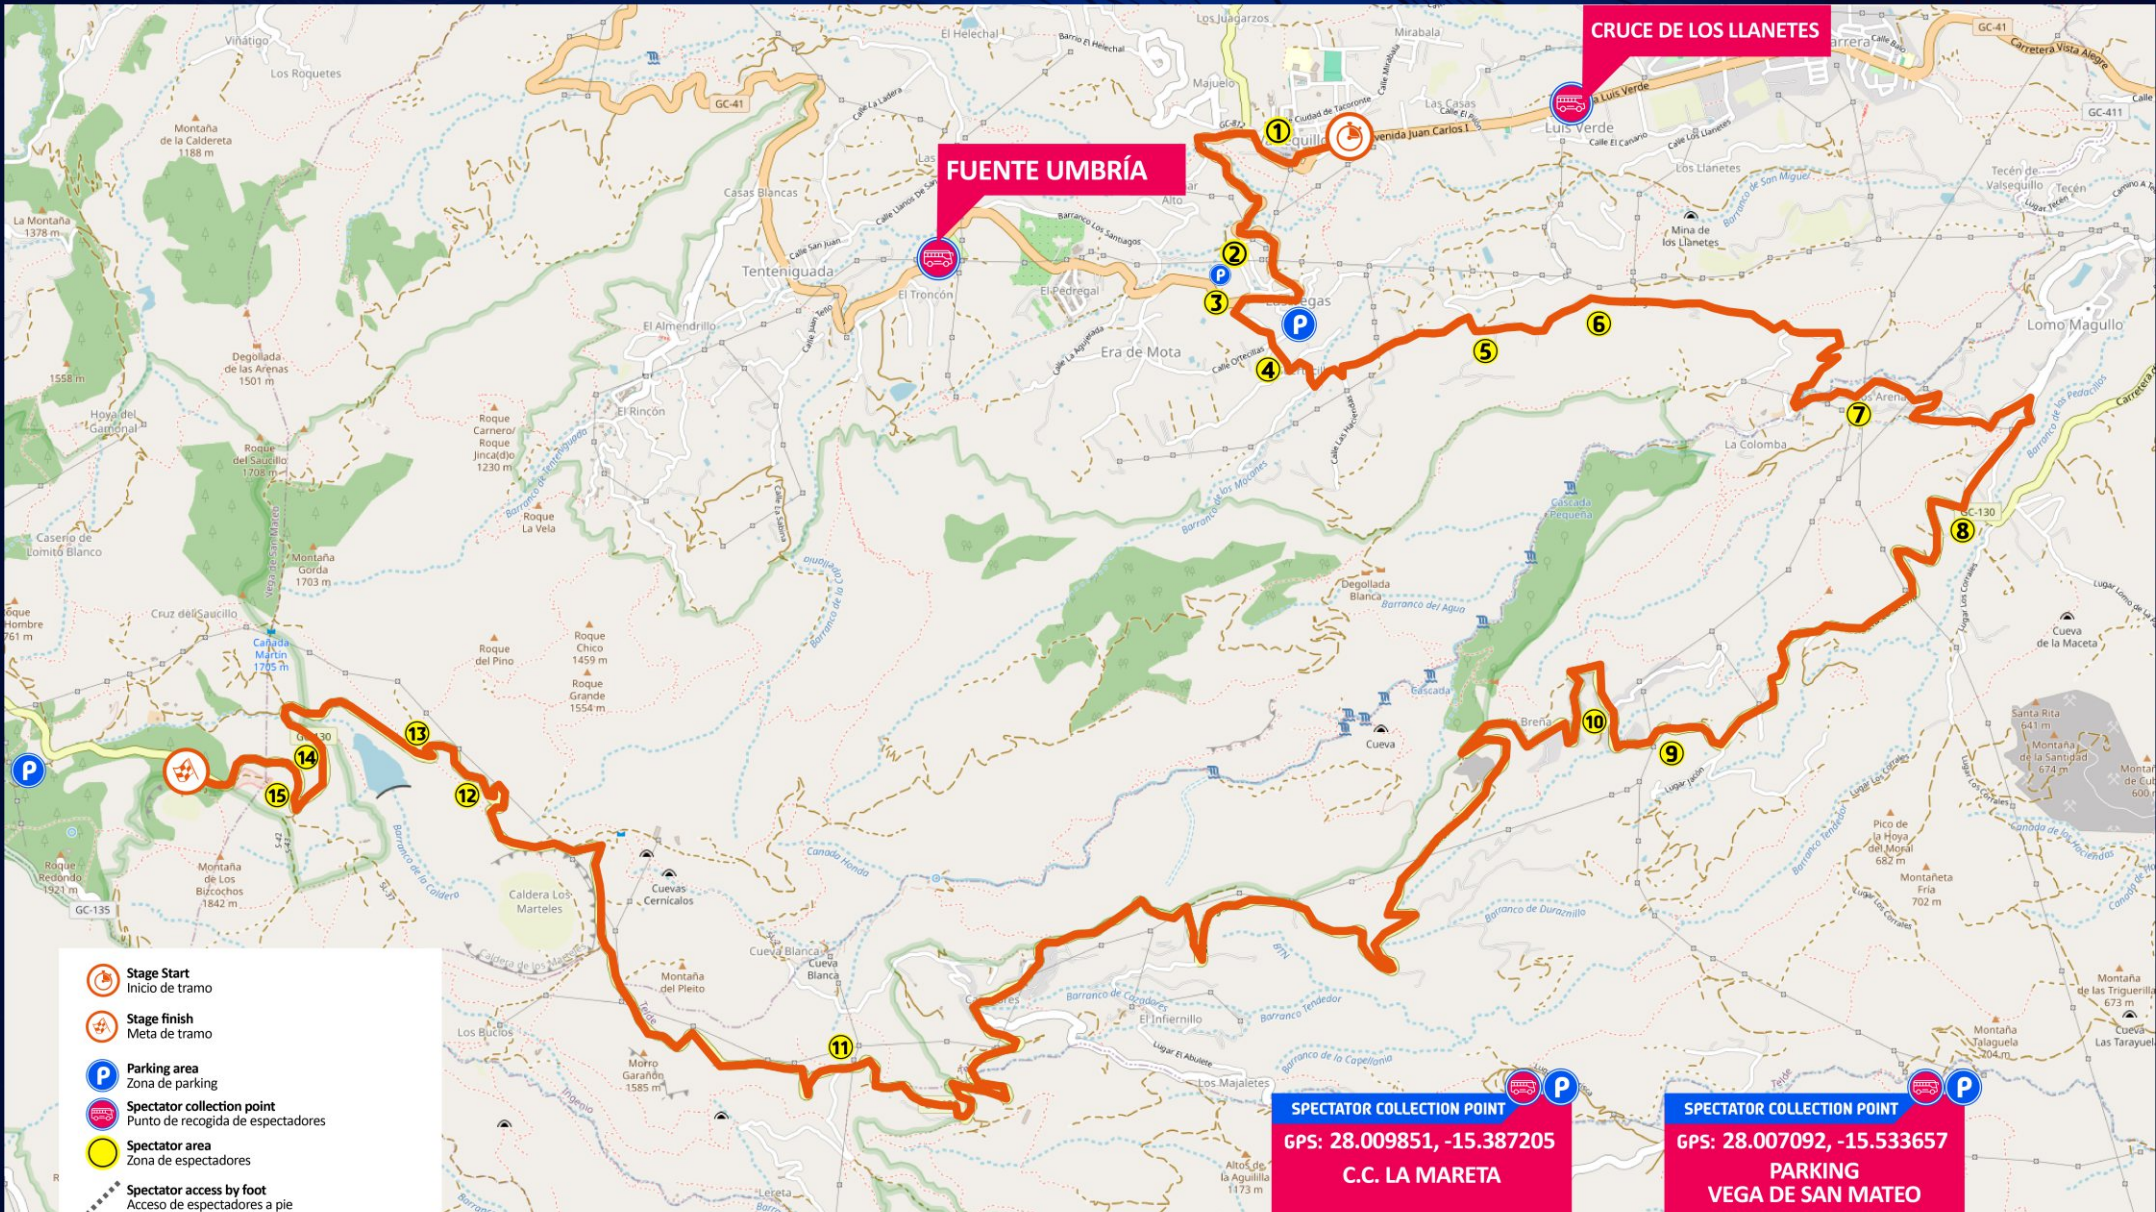

- **Stage Start**
  Inicio de tramo
- **Stage finish**
  Meta de tramo
- **Parking area**
  Zona de parking
- **Spectator collection point**
  Punto de recogida de espectadores
- **Spectator area**
  Zona de espectadores
- **Spectator access by foot**
  Acceso de espectadores a pie