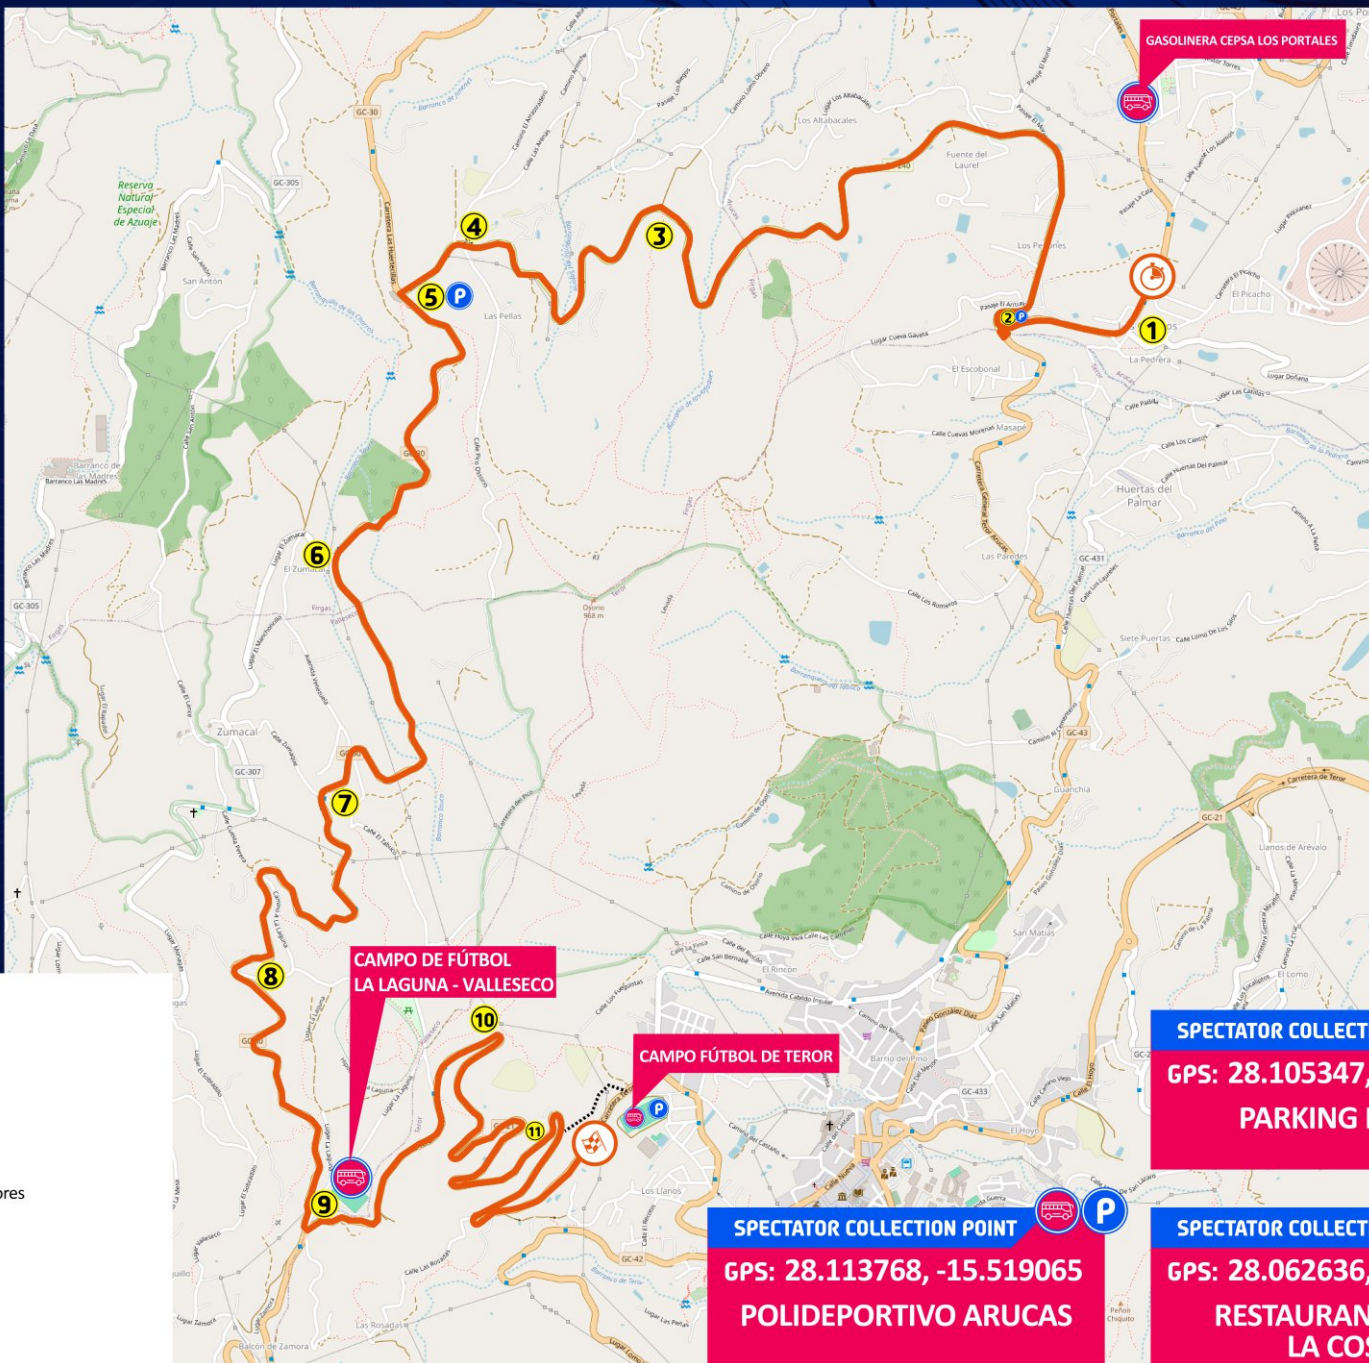

**S** **P**  
SPECTATOR COLLECTION POINT  
GPS: 27.891528, -15.717181  
MOGÁN CASCO

**S** **P**  
SPECTATOR COLLECTION POINT  
GPS: 27.984619, -15.782645  
LA ALDEA DE SAN NICOLÁS CASCO

**P**  
PARKING RESTAURANTE  
SMOKE HOUSE LA FRONTERA

SPECTATOR COLLECTION POINT  
GPS: 28.143172, -15.570641  
**RESTAURANTE GRILL  
LA COSTA**

-  **Stage Start**  
Inicio de tramo
-  **Stage finish**  
Meta de tramo
-  **Parking area**  
Zona de parking
-  **Spectator collection point**  
Punto de recogida de espectadores
-  **Spectator area**  
Zona de espectadores
-  **Spectator access by foot**  
Acceso de espectadores a pie

**SPECTATOR COLLECTION POINT**  

**GPS: 28.105347, -15.562137**

**PARKING FIRGAS**

**SPECTATOR COLLECTION POINT**  

**GPS: 28.113768, -15.519065**

**POLIDEPORTIVO ARUCAS**

**SPECTATOR COLLECTION POINT**  

**GPS: 28.062636, -15.553481**

**SPECTATOR COLLECTION POINT**    
**GPS: 27.766768, -15.592252**  
**PARKING MERCADO MASPALOMAS**